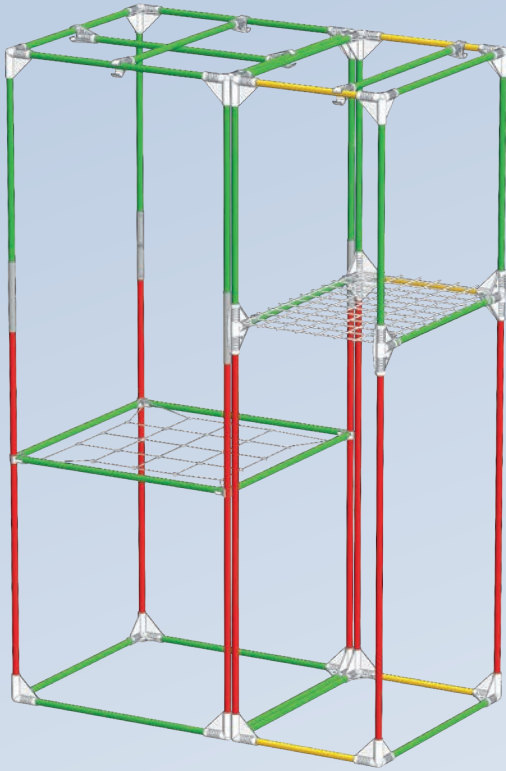

Space Booster x1

WaterTray x2

WebIT x1

PocketIT x1

Pair HookIT x1

CableIT L100 x15
L160 x30

- 8x T16-100 
- 29x T16-60 
- 5 x T16-40 
- 4x T16-Link 

4x Clips