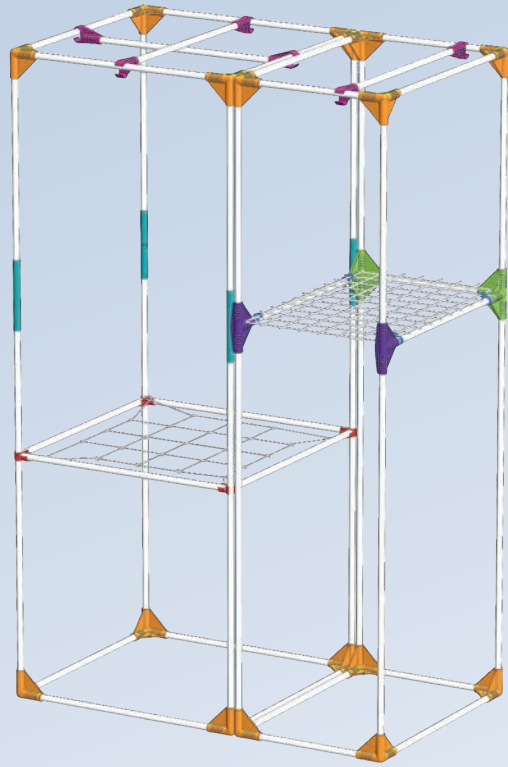

Space Booster x1

WaterTray x2

WebIT x1

PocketIT x1

Pair HookIT x1

CableIT L100 x15
L160 x30

- 8x T16-100 
- 29x T16-60 
- 5 x T16-40 
- 4x T16-Link 

4x Clips